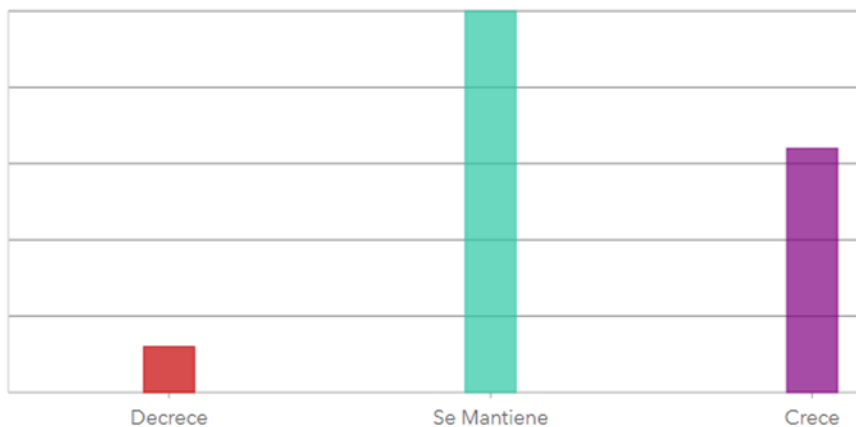

Frecuencia de respuesta de variación de área con respecto a campaña pasada